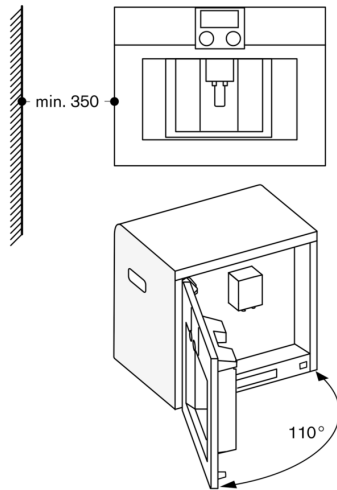

Hörnmontering, vänster

Använder du 92°-gångjärnsbegränsning (reservdelsnr 00636455), så är minnriavståndet till vägg bara 100 mm.